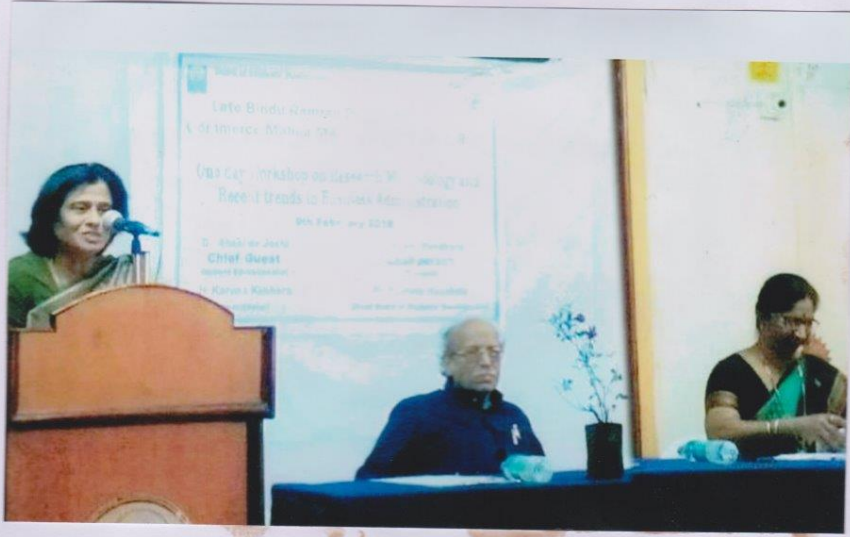

19

Workshop on Research methodology

9-2-18

(2017-18)

विद्यार्थी विकास अधिकारी
ना.शि.प्र.मंडळाचे कें. बिंदू रामराव देशमुख
कला व वाणिज्य महिला महाविद्यालय,
साने गुरुजी नगर, जेलरोड, नाशिकरोड.

Leena Panthare

PRINCIPAL
N.S.P.M's Late Bindu Ramrao Deshmukh
Arts & Commerce Mahila Mahavidyalaya,
Jail Road, Nasik Road-422 101